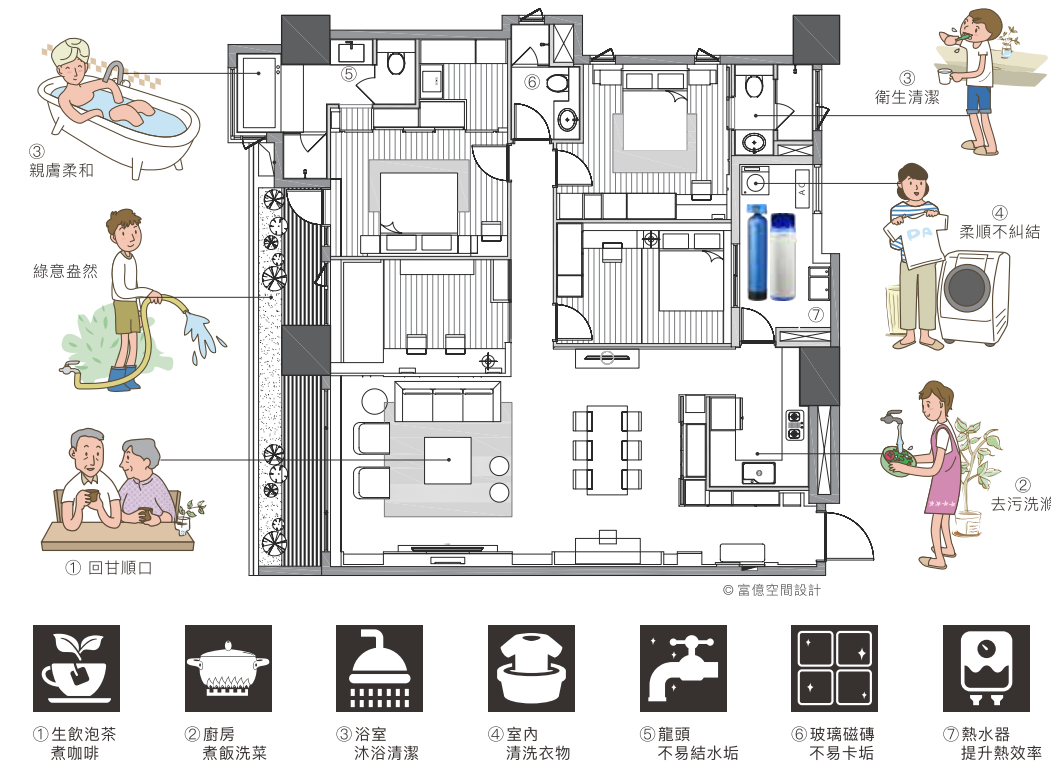

親膚安心的深層體驗
以水療癒生活中的不完美