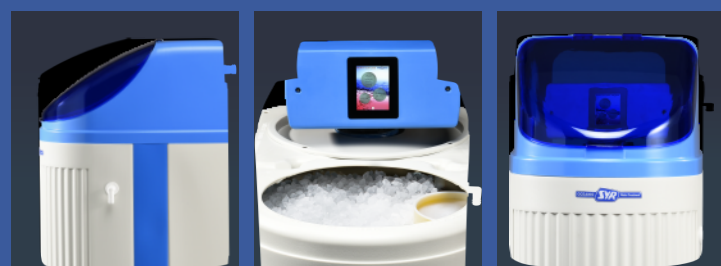

裝機尺寸：1130x410x600mm

SYR

Oceanic Smart MLF

雲端智控全屋反洗淨水機

亮點

- 雲端智控，遠端管理
- 去除雜質吸附有機物
- 吸附餘氯避免三鹵甲烷
- 吸附去除有色有味物質
- 有效降低重金屬、農藥
- 減少環境荷爾蒙的干擾
- SGS 檢驗合格，各項指標均優於國家標準
- 出水量最大達3M³/H，確保製水量充足，水質穩定
- 過濾前後水壓基本不變，適用於家庭飲水和生活用水的淨化

裝機尺寸：1320x290x500mm

SYR

POU Filter

廚下自動反洗生飲機

亮點

- 有效去除99.9%細菌
- 中空纖維超濾膜運用
- 最佳出水量每分鐘2公升
- 濾除有機物、色度、異味
- 有效降低重金屬去除餘氯
- 表面鍍銀不鏽鋼抗菌濾網
- 過濾懸浮物，篩濾泥沙、雜質
- 電子式漏水截斷器運用，損害管制
- 每日全自動反洗，避免濾芯累積髒污
- 四合一濾芯避免累積髒污、長保乾淨和衛生