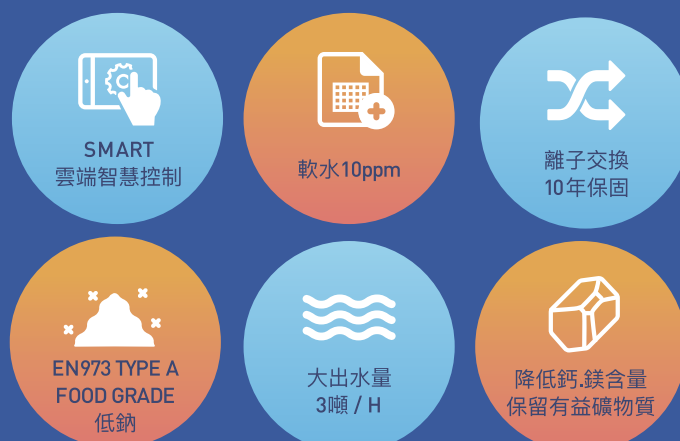

Digital數位控制，創新雲端技術，圖像化簡練呈現瞬間出水流和剩餘用量，能精準掌握每日的用水規劃。

智慧控制
健康管理大師

直覺式的智慧型操作介面設計，讓使用者提升易讀性，僅發揮簡單的一指神功，即能快速達成各種需求。

友善設計操作
一目瞭然

搭載遠端雲端智控系統，自動啟動再生、反洗機制調整水質，出遠門也能持續穩定水質耗材存量。

搭載智慧面板
操作便捷

觸控式面板取代傳統按鍵，能系統羅列龐大資訊，並且同時利用觸控按鈕點選，操作更便捷快速。

SYR雲端智控全屋軟水系統

SYR - HANS SASSERATH
SYR雲端智控全屋軟水系統

www.syri-lex.tw
0800-557-733

回歸水的本質，
追求無添加境界

追求最先進技術，
開創環保新觀念

最完美法則10ppm以下，
天天享用世界級軟水

雲端智控遠端管理，
主動式客服

水質越好的城市，生活品質越高

尋找世界級的軟水

SYR

Oceanic Smart L20

雲端智控全屋反洗軟水機

亮點

- PH值為弱鹼性
- 煮食、煮湯、生飲更甘甜
- 總硬度可依需求設定達10ppm
- 防止水垢，避免管路結垢及細菌孳生
- 降低鈣、鎂離子含量，保留有益礦物質
- 軟水清洗容易起泡沫，避免使用活性介面劑和矽靈
- 出水量最大達3M³/H，確保製水量充足，水質穩定
- 過濾前後水壓基本不變，適用於家庭飲水和生活用水的淨化
- 容易起泡，降低肥皂使用，沐浴更舒適，洗頭後頭髮柔順好整理
- 洗衣機不易結垢，洗滌後的衣物更柔軟，不會糾結及避免細菌滋生

裝機尺寸：1130x410x600mm

SYR

Oceanic Smart MLF

雲端智控全屋反洗淨水機

亮點

- 雲端智控，遠端管理
- 去除雜質吸附有機物
- 吸附餘氯避免三鹵甲烷
- 吸附去除有色有味物質
- 有效降低重金屬、農藥
- 減少環境荷爾蒙的干擾
- SGS 檢驗合格，各項指標均優於國家標準
- 出水量最大達3M³/H，確保製水量充足，水質穩定
- 過濾前後水壓基本不變，適用於家庭飲水和生活用水的淨化